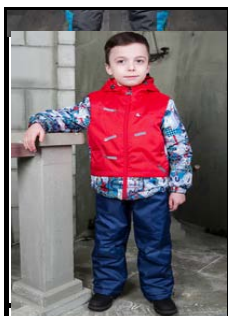

костюм НИКИТА
(куртка+брюки на лямках)

лайм/ т.синий **NEW**
красный/т.синий **фото NEW**
голубой/василёк
графит/графит
лайм/графит

501-02	1900	1330	1140	92-98	104	110-116	122-128	
						нет		
						нет	нет	
						нет	нет